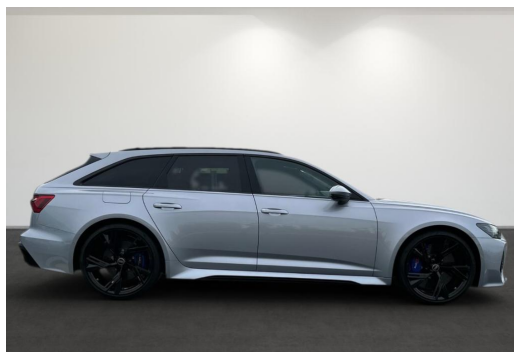

Audi Zentrum Düsseldorf
GOTTFRIED SCHULTZ

Audi Gebrauchtwagen plus