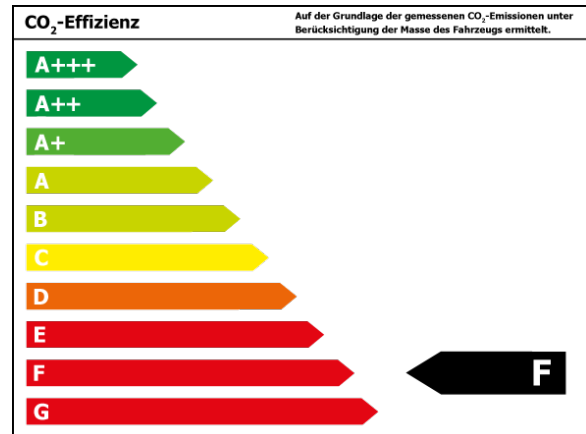

Verbrauch

Verbrauch und Emissionen (NEFZ) *

Innerorts* :	16,1 l/100 km
Ausserorts* :	8,9 l/100 km
Kombiniert* :	11,6 l/100 km
CO2-Emission* :	265,0 g/km

Verbrauch und Emissionen (WLTP) *

CO2-Emission* :	0 g/km
-----------------	--------