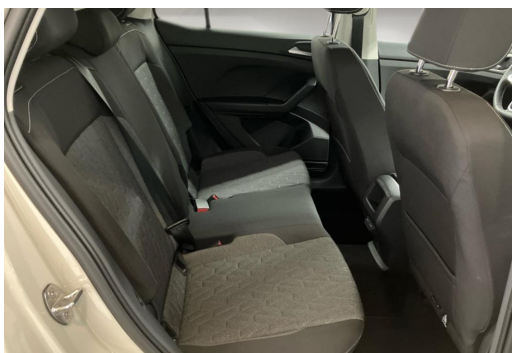

Gottfried Schultz Vertrieb GmbH & Co. KG

Angebotsnummer: 04014

Ausdruck vom: 27.04.2024

Finanzierungsbeispiel* für diesen Volkswagen T-Cross

Unser Kaufpreis	22.810,00 €
Vertragslaufzeit	48 Monate
Anzahlung	1.530,00 €
Netto-Darlehensbetrag	21.279,22 €
Sollzinssatz (fest) p.a.	6,78 %
Effektiver Jahreszins	6,99 %
Gesamtdarlehensbetrag	26.149,93 €
Schlussrate	14.446,00 €
48 mtl. Raten a	249,- €

* Ein Angebot über Volkswagen Bank GmbH, Caldena Str. 5, 38112 Braunschweig, für die Gottfried Schultz, Handel GmbH als Sachverständiger, Volkswagen Bank AG, Braunschweig, über die folgenden Informationen zugänglic. Mehr 213 Benutzer nach § 14 Abs. 1 S. 1.

Hagen
GOTTFRIED SCHULTZ