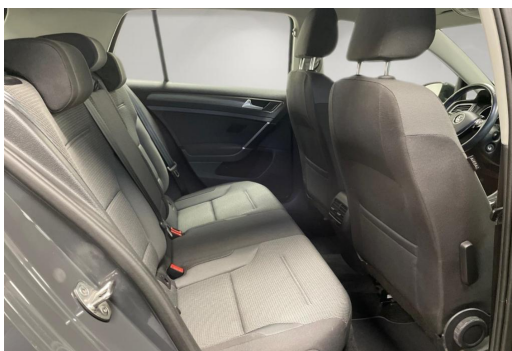

Volkswagen Zentrum Düsseldorf Angebotsnummer: 55171

Ausdruck vom: 29.04.2024