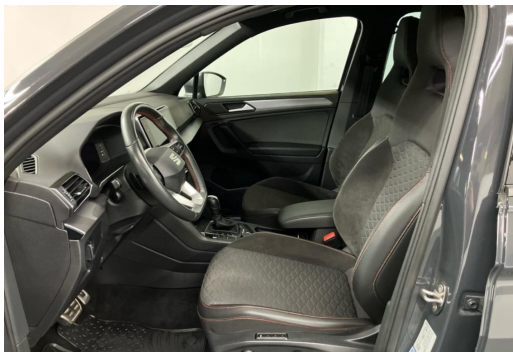

Hagen
GOTTFRIED SCHULTZ