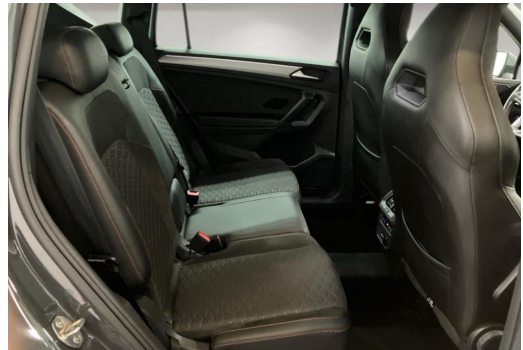

Hagen
GOTTFRIED SCHULTZ