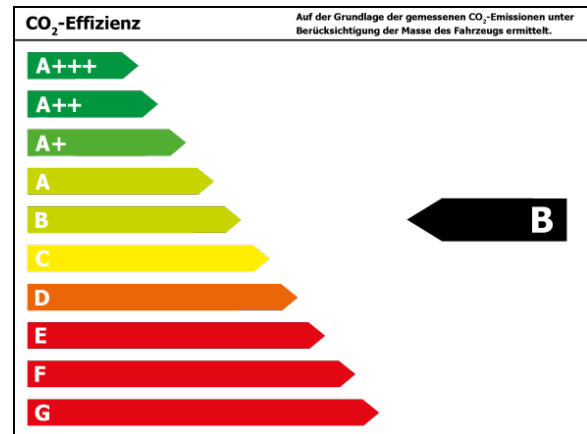

#### Verbrauch und Emissionen (NEFZ) \*

Innerorts* :	6,6 l/100 km
Ausserorts* :	5,2 l/100 km
Kombiniert* :	5,7 l/100 km
CO2-Emission* :	131,0 g/km

\*Weitere Informationen zum offiziellen Kraftstoffverbrauch und den offiziellen spezifischen CO<sub>2</sub>-Emissionen neuer Personenkraftwagen können dem 'Leitfaden über den Kraftstoffverbrauch, die CO<sub>2</sub>-Emissionen und den Stromverbrauch neuer Personenkraftwagen' entnommen werden, der an allen Verkaufsstellen und bei 'Deutsche Automobil Treuhand GmbH' unter [www.dat.de](http://www.dat.de) unentgeltlich erhältlich ist.