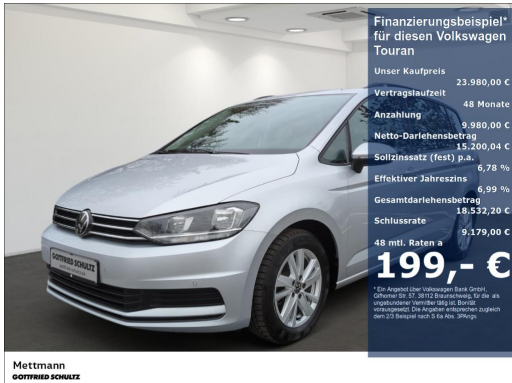

Audi Mettmann

Angebotsnummer: 62271

Ausdruck vom: 27.04.2024