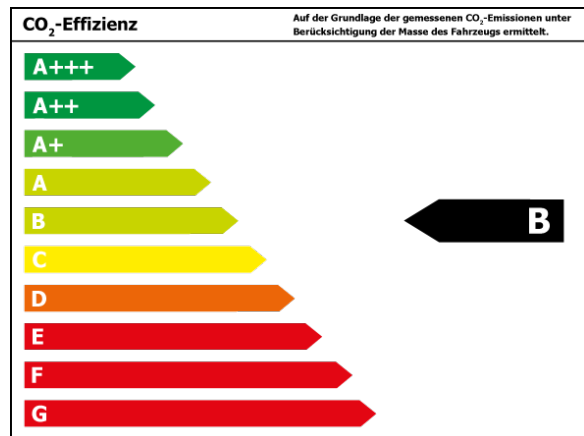

#### Verbrauch und Emissionen (NEFZ) \*

Innerorts* :	5,6 l/100 km
Ausserorts* :	4,0 l/100 km
Kombiniert* :	4,6 l/100 km
CO2-Emission* :	105,0 g/km

\*Weitere Informationen zum offiziellen Kraftstoffverbrauch und den offiziellen spezifischen CO<sub>2</sub>-Emissionen neuer Personenkraftwagen können dem 'Leitfaden über den Kraftstoffverbrauch, die CO<sub>2</sub>-Emissionen und den Stromverbrauch neuer Personenkraftwagen' entnommen werden, der an allen Verkaufsstellen und bei 'Deutsche Automobil Treuhand GmbH' unter [www.dat.de](http://www.dat.de) unentgeltlich erhältlich ist.