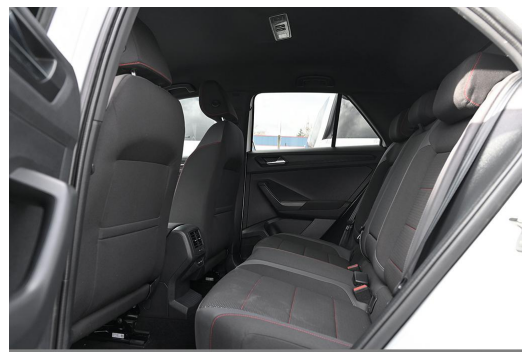

Wuppertal
GOTTFRIED SCHULTZ