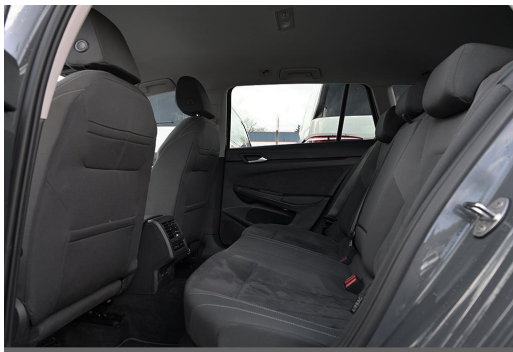

Wuppertal
GOTTFRIED SCHULTZ