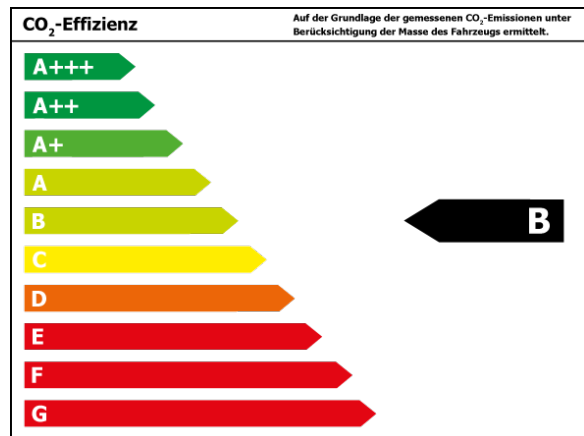

Bitte beachten Sie, dass bei allen Angaben zum Fahrzeug Irrtümer und Änderungen vorbehalten sind!

Verbrauch

Verbrauch und Emissionen (NEFZ) *

Innerorts* :	5,7 l/100 km
Ausserorts* :	4,0 l/100 km
Kombiniert* :	4,6 l/100 km
CO2-Emission* :	106,0 g/km