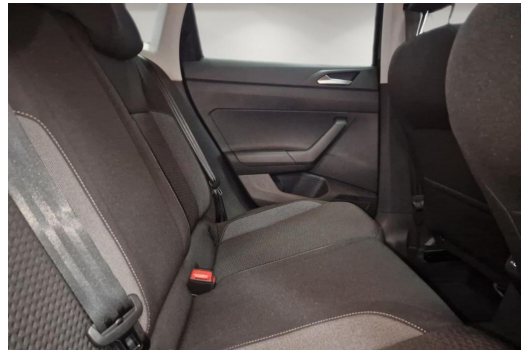

Velbert
GOTTFRIED SCHULTZ