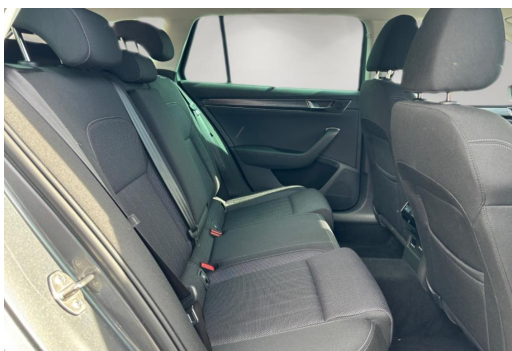

Gottfried Schultz Wuppertal GmbH & Co. KG

Angebotsnummer: 19593

Ausdruck vom: 27.04.2024

Finanzierungsbeispiel* für diesen Skoda Superb

Unser Kaufpreis	40.960,00 €
Vertragslaufzeit	48 Monate
Anzahlung	10.527,00 €
Netto-Darlehensbetrag	30.432,92 €
Sollzinssatz (fest) p.a.	6,78 %
Effektiver Jahreszins	6,99 %
Gesamtdarlehensbetrag	37.935,35 €
Schlussrate	24.822,00 €

48 mtl. Raten à 279,- €

* Ein Angebot über Volkswagen Bank GmbH, Olfenstr. 27, 38112 Braunschweig, für die Volkswagen Bank. Hinweis: Die Bank übernimmt die Kosten für die Finanzierung. Die Angaben entsprechen ungefähr dem 20. Beispiel nach § 6a Abs. 10 Nr. 10 BspG.

Wuppertal
GOTTFRIED SCHULTZ