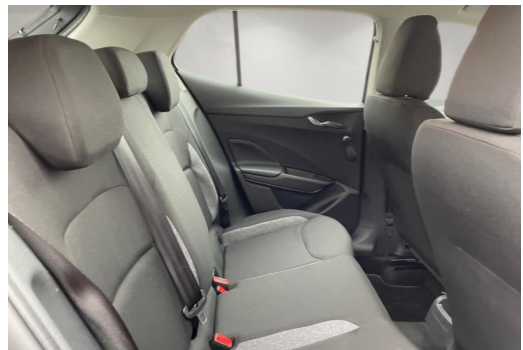

Mettmann
GOTTFRIED SCHULTZ