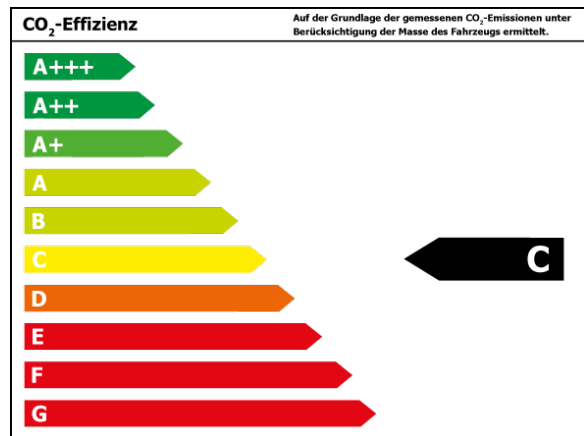

Bitte beachten Sie, dass bei allen Angaben zum Fahrzeug Irrtümer und Änderungen vorbehalten sind!

Verbrauch

Verbrauch und Emissionen (NEFZ) *

Innerorts* :	7,4 l/100 km
Ausserorts* :	6,8 l/100 km
Kombiniert* :	5,1 l/100 km
CO2-Emission* :	116,0 g/km