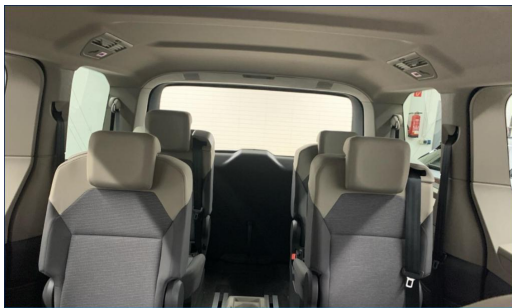

Zertifizierte
Gebrauchtwagen