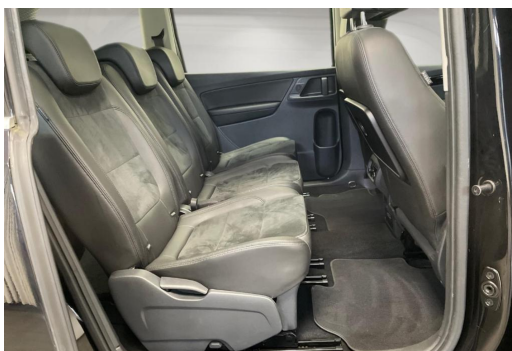

Volkswagen Zentrum Düsseldorf Angebotsnummer: 55351

Ausdruck vom: 28.04.2024