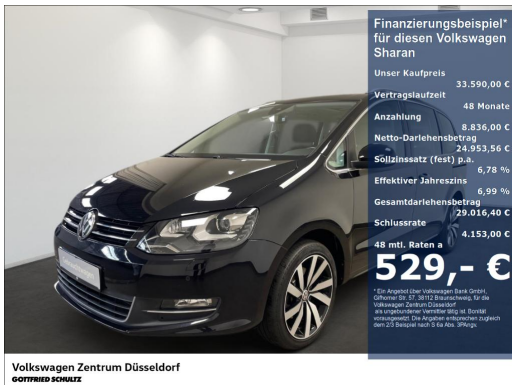

Volkswagen Zentrum Düsseldorf Angebotsnummer: 55351

Ausdruck vom: 28.04.2024