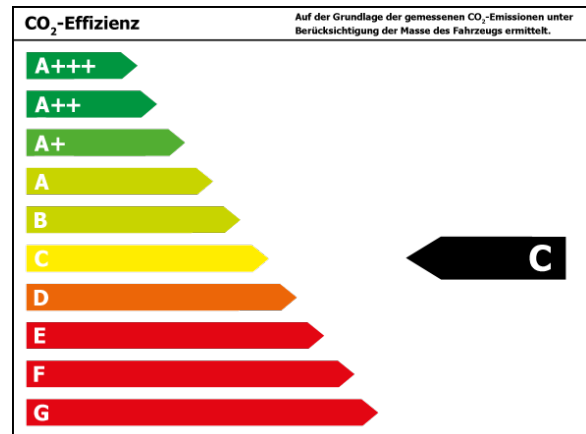

Verbrauch

Verbrauch und Emissionen (NEFZ) *

Innerorts* :	7,4 l/100 km
Ausserorts* :	5,5 l/100 km
Kombiniert* :	6,2 l/100 km
CO2-Emission* :	164,0 g/km

*Weitere Informationen zum offiziellen Kraftstoffverbrauch und den offiziellen spezifischen CO₂-Emissionen neuer Personenkraftwagen können dem 'Leitfaden über den Kraftstoffverbrauch, die CO₂-Emissionen und den Stromverbrauch neuer Personenkraftwagen' entnommen werden, der an allen Verkaufsstellen und bei 'Deutsche Automobil Treuhand GmbH' unter www.dat.de unentgeltlich erhältlich ist.