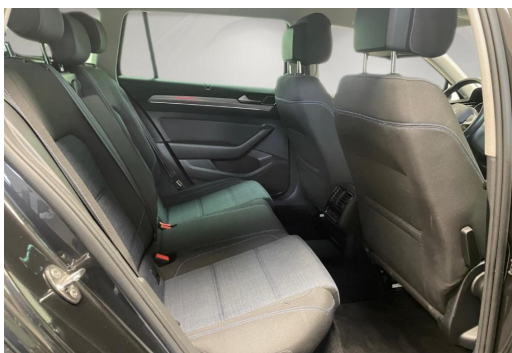

Volkswagen Zentrum Düsseldorf

Angebotsnummer: 55414

Ausdruck vom: 28.04.2024

Finanzierungsbeispiel* für diesen Volkswagen Passat Variant

Unser Kaufpreis	26.990,00 €
Vertragslaufzeit	48 Monate
Anzahlung	7.090,00 €
Netto-Darlehensbetrag	20.199,62 €
Sollzinssatz (fest) p.a.	4,88 %
Effektiver Jahreszins	4,99 %
Gesamtdarlehensbetrag	23.092,45 €
Schlussrate	9.029,00 €
48 mtl. Raten a	299,- €

* Ein Angebot über Volkswagen Bank GmbH, Gürtelstr. 21, 38112 Braunschweig, für die Volkswagen-Zentrale Düsseldorf, ist als Bonus eintragbar. Die Angaben entsprechen zugleich dem 20. Standard nach § 6a Abs. 10 Nr. 10 BspG.