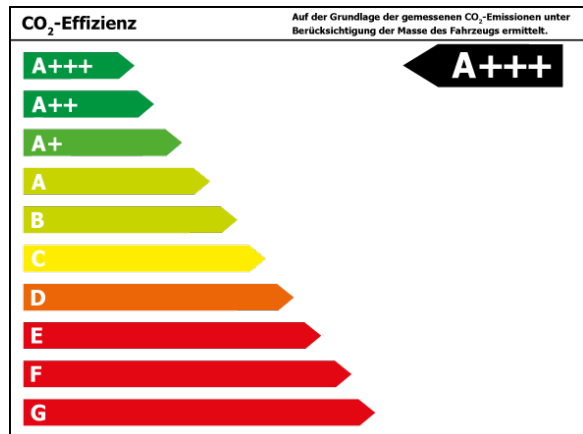

Verbrauch

Verbrauch und Emissionen (NEFZ) *

Kombiniert* : 1,6 l/100 km

CO2-Emission* : 36,0 g/km

Stromverbrauch kombiniert*: 15,5 kWh/100 km

1Diese E-Auto spezifischen Informationen werden ohne jegliche Gewähr und Haftung bereitgestellt und sind nicht Bestandteil der Fahrzeugbeschreibung und des Angebotes des inserierenden Autohändlers. Die Datenqualität ist maßgeblich davon abhängig, ob das Fahrzeug eindeutig einem Referenztypen zugeordnet werden kann.