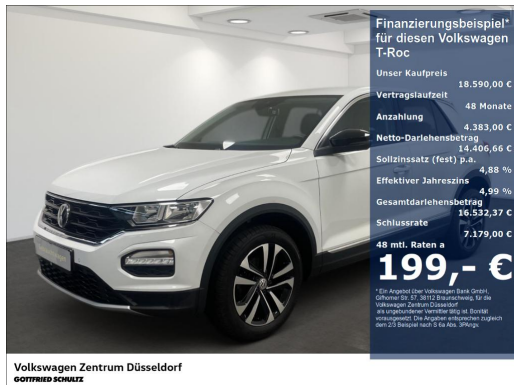

Volkswagen Zentrum Düsseldorf Angebotsnummer: 55417

Ausdruck vom: 27.04.2024