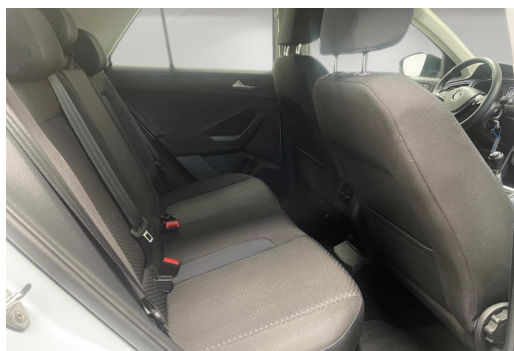

Volkswagen Zentrum Düsseldorf Angebotsnummer: 55417

Ausdruck vom: 27.04.2024