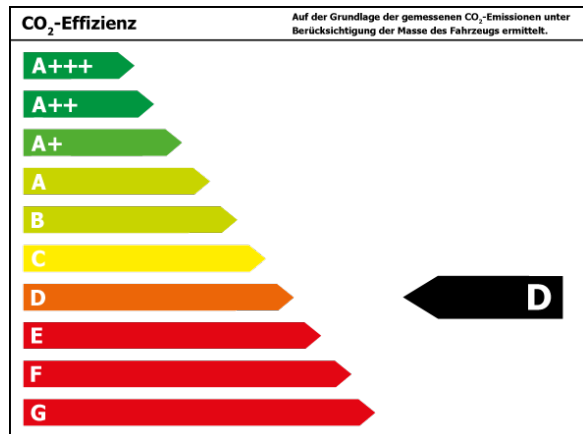

Verbrauch

Verbrauch und Emissionen (NEFZ) *

Innerorts* :	9,1 l/100 km
Ausserorts* :	6,5 l/100 km
Kombiniert* :	7,5 l/100 km
CO2-Emission* :	171,0 g/km

*Weitere Informationen zum offiziellen Kraftstoffverbrauch und den offiziellen spezifischen CO₂-Emissionen neuer Personenkraftwagen können dem 'Leitfaden über den Kraftstoffverbrauch, die CO₂-Emissionen und den Stromverbrauch neuer Personenkraftwagen' entnommen werden, der an allen Verkaufsstellen und bei 'Deutsche Automobil Treuhand GmbH' unter www.dat.de unentgeltlich erhältlich ist.