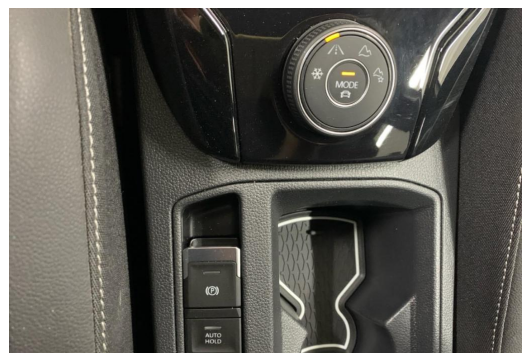

Essen-Kray
GOTTFRIED SCHULTZ

Essen-Kray
GOTTFRIED SCHULTZ