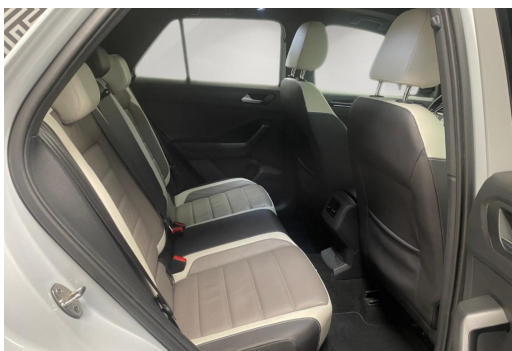

Volkswagen Zentrum Düsseldorf

Angebotsnummer: 55469

Ausdruck vom: 27.04.2024

Finanzierungsbeispiel* für diesen Volkswagen T-Roc

Unser Kaufpreis 24.220,00 €

Vertragslaufzeit 48 Monate

Anzahlung 6.061,00 €

Netto-Darlehensbetrag 18.268,17 €

Sollzinssatz (fest) p.a. 4,88 %

Effektiver Jahreszins 4,99 %

Gesamtdarlehensbetrag 20.633,38 €

Schlussrate 7.720,00 €

48 mtl. Raten à **279,- €**

* Ein Angebot über Volkswagen Bank GmbH, Gürtelstr. 21, 38112 Braunschweig, für die Volkswagen-Zentrale Düsseldorf, für die Volkswagen-Zentrale Düsseldorf und die Bank mitzuzustimmen. Die Angaben entsprechen ungefähr dem 20. Entwurf nach § 6a Nr. 20 Abs. 1.

Volkswagen Zentrum Düsseldorf
GOTTFRIED SCHULTZ