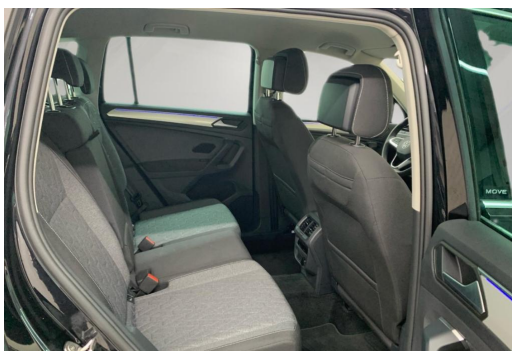

Gottfried Schultz Automobilhandels SE

Angebotsnummer: 77671

Ausdruck vom: 29.04.2024

Finanzierungsbeispiel*
für diesen Volkswagen Tiguan

Unser Kaufpreis	32.950,00 €
Vertragslaufzeit	48 Monate
Anzahlung	11.532,00 €
Netto-Darlehensbetrag	21.417,51 €
Sollzinssatz (fest) p.a.	3,92 %
Effektiver Jahreszins	3,99 %
Gesamtdarlehensbetrag	24.450,48 €
Schlussrate	17.229,00 €
48 mtl. Raten a	153,- €

* Ein Angebot über Volkswagen Bank GmbH, Olfenweg 20, 51382 Bruchmühlbach, für die als Kreditschlichter über Volkswagen Bank AG, Olfenweg 20, 51382 Bruchmühlbach, zugewiesen dem 20. Beispiel nach § 5 für Abs. 39a/39b

Essen-Kray
GOTTFRIED SCHULTZ