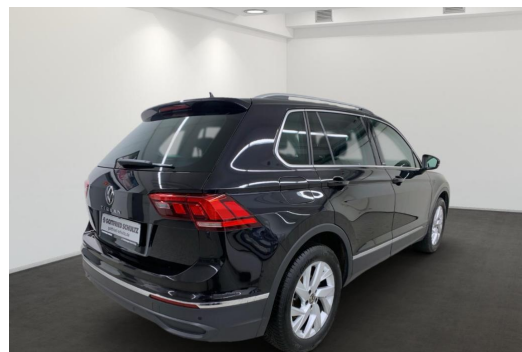

Gottfried Schultz Automobilhandels SE

Angebotsnummer: 77671

Ausdruck vom: 29.04.2024

Finanzierungsbeispiel*
für diesen Volkswagen Tiguan

Unser Kaufpreis	32.950,00 €
Vertragslaufzeit	48 Monate
Anzahlung	11.532,00 €
Netto-Darlehensbetrag	21.417,51 €
Sollzinssatz (fest) p.a.	3,92 %
Effektiver Jahreszins	3,99 %
Gesamtdarlehensbetrag	24.450,48 €
Schlussrate	17.229,00 €
48 mtl. Raten a	153,- €

* Ein Angebot über Volkswagen Bank GmbH, Olfenweg 20, 51382 Bruchmühlbach, für die als Kreditschlichter über Volkswagen Bank AG, Olfenweg 20, 51382 Bruchmühlbach, zugewiesen dem 20. Beispiel nach § 5 für Abs. 39a/39b

Essen-Kray
GOTTFRIED SCHULTZ