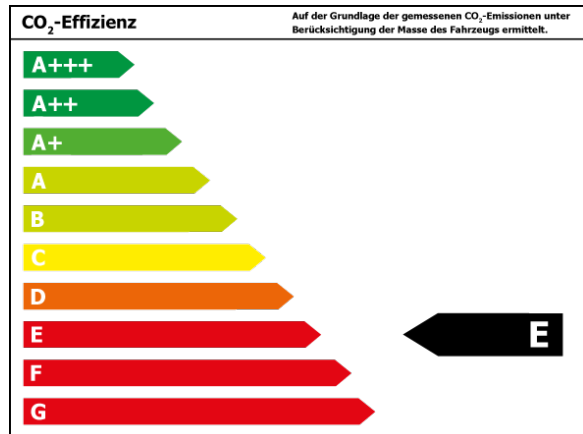

#### Verbrauch und Emissionen (NEFZ) \*

Innerorts* :	15,7 l/100 km
Ausserorts* :	7,8 l/100 km
Kombiniert* :	10,7 l/100 km
CO2-Emission* :	250,0 g/km

\*Weitere Informationen zum offiziellen Kraftstoffverbrauch und den offiziellen spezifischen CO<sub>2</sub>-Emissionen neuer Personenkraftwagen können dem 'Leitfaden über den Kraftstoffverbrauch, die CO<sub>2</sub>-Emissionen und den Stromverbrauch neuer Personenkraftwagen' entnommen werden, der an allen Verkaufsstellen und bei 'Deutsche Automobil Treuhand GmbH' unter [www.dat.de](http://www.dat.de) unentgeltlich erhältlich ist.