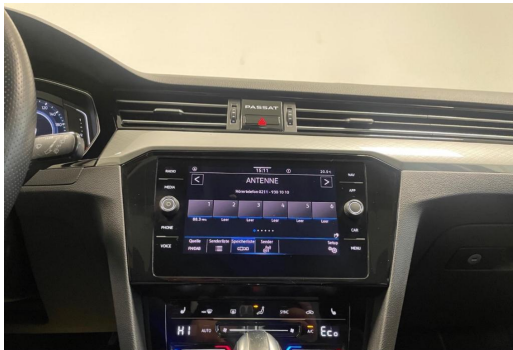

Volkswagen Zentrum Düsseldorf
GOTTFRIED SCHULTZ

Volkswagen Zentrum Düsseldorf
GOTTFRIED SCHULTZ