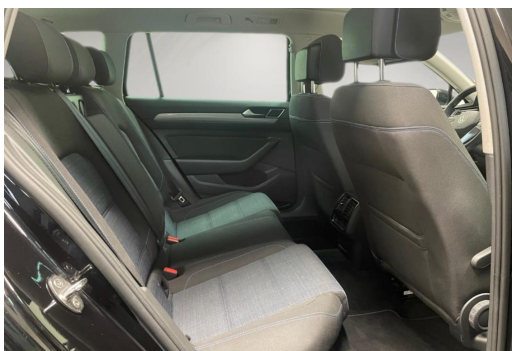

Volkswagen Zentrum Düsseldorf

Angebotsnummer: 55539

Ausdruck vom: 29.04.2024

Finanzierungsbeispiel* für diesen Volkswagen Passat Variant

Unser Kaufpreis	27.500,00 €
Vertragslaufzeit	48 Monate
Anzahlung	6.864,00 €
Netto-Darlehensbetrag	20.635,01 €
Sollzinssatz (fest) p.a.	4,88 %
Effektiver Jahreszins	4,99 %
Gesamtdarlehensbetrag	23.513,75 €
Schlussrate	6.520,00 €
48 mtl. Raten a	319,- €

* Ein Angebot über Volkswagen Bank GmbH, Gürtelweg 20, 38112 Braunschweig, für die Volkswagen-Zentrale Düsseldorf. Die Angaben sind ohne Gewähr. Die Angaben entsprechen zugleich dem 23. Standard nach § 6 Abs. 1 Nr. 10 B2019.

Volkswagen Zentrum Düsseldorf
GOTTFRIED SCHULTZ