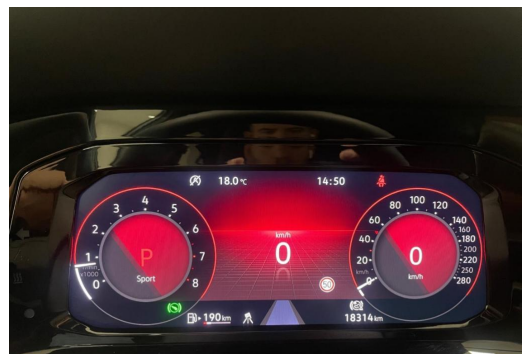

Volkswagen Zentrum Düsseldorf
GOTTFRIED SCHULTZ