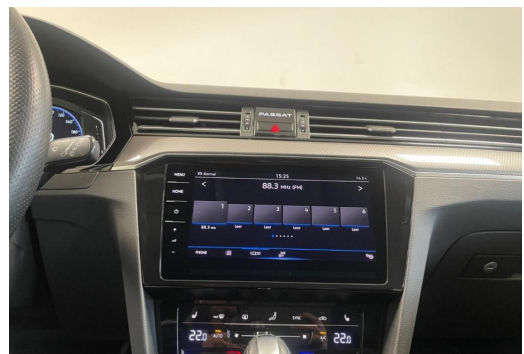

Volkswagen Zentrum Düsseldorf
GOTTFRIED SCHULTZ