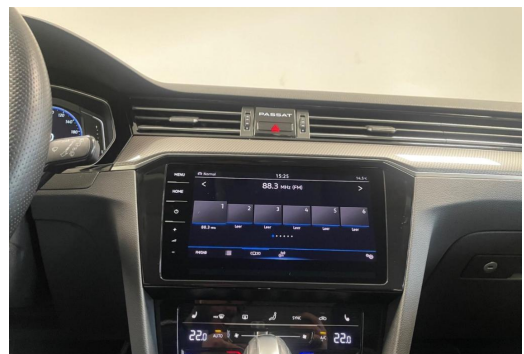

Volkswagen Zentrum Düsseldorf

Angebotsnummer: 55542

Ausdruck vom: 29.04.2024