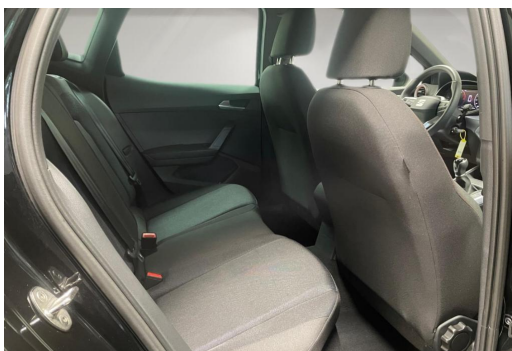

Volkswagen Zentrum Düsseldorf Angebotsnummer: 55506

Ausdruck vom: 27.04.2024