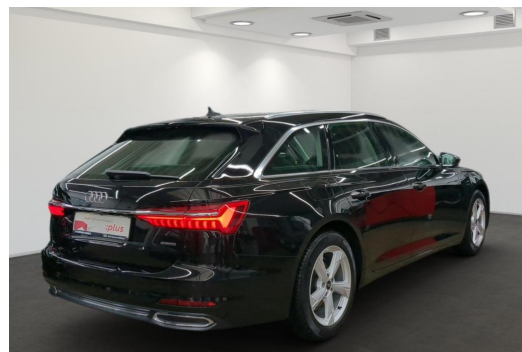

Audi Zentrum Mülheim
GOTTFRIED SCHULTZ