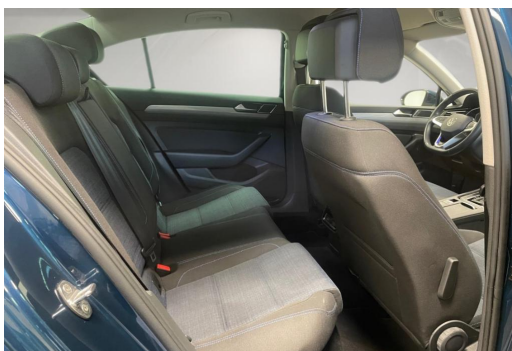

Volkswagen Zentrum Düsseldorf Angebotsnummer: 55618

Ausdruck vom: 29.04.2024