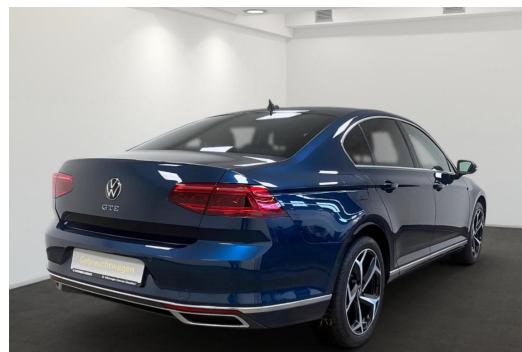

Volkswagen Zentrum Düsseldorf Angebotsnummer: 55618

Ausdruck vom: 29.04.2024