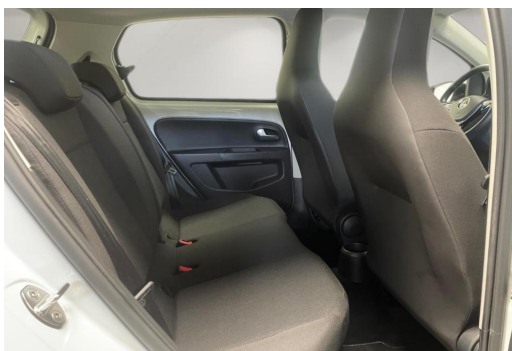

Volkswagen Zentrum Düsseldorf

Angebotsnummer: 55621

Ausdruck vom: 28.04.2024