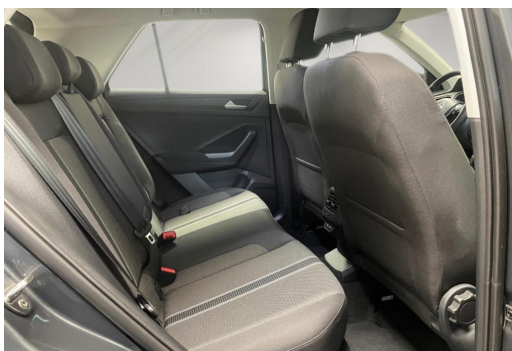

Volkswagen Zentrum Düsseldorf
Angebotsnummer: 55600

Ausdruck vom: 28.04.2024

Finanzierungsbeispiel* für diesen Volkswagen T-Roc

Unser Kaufpreis	23.900,00 €
Vertragslaufzeit	48 Monate
Anzahlung	5.676,00 €
Netto-Darlehensbetrag	18.223,81 €
Sollzinssatz (fest) p.a.	4,88 %
Effektiver Jahreszins	4,99 %
Gesamtdarlehensbetrag	20.926,06 €
Schlussrate	9.223,00 €
48 mt. Raten a	249,- €

* Ein Angebot über Volkswagen Bank GmbH, Gürtelstr. 31, 38112 Braunschweig, für die Volkswagen-Zentrale Düsseldorf. Die Bank unterbreitet Ihnen ein Angebot mit der Bitte um Kontaktaufnahme. Die Angaben entsprechen zugleich dem 25. Entwurf nach § 6 Abs. 1 Nr. 10 Pkt. 1.

Volkswagen Zentrum Düsseldorf
GOTTFRIED SCHULTZ