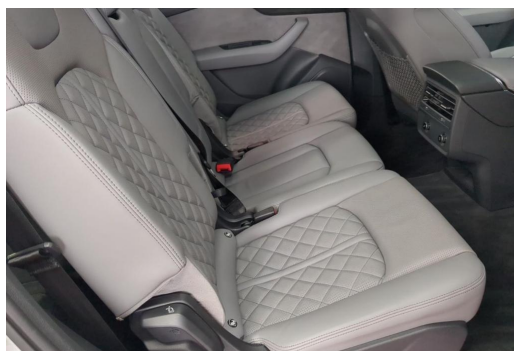

Audi Zentrum Duisburg
Angebotsnummer: 32756

Ausdruck vom: 27.04.2024

**Finanzierungsbeispiel*
für diesen Audi SQ7**

Unser Kaufpreis	59.860,00 €
Vertragslaufzeit	36 Monate
Anzahlung	14.968,00 €
Netto-Darlehensbetrag	44.891,36 €
Sollzinssatz (fest) p.a.	6,78 %
Effektiver Jahreszins	6,99 %
Gesamtdarlehensbetrag	51.945,58 €
Schlussrate	23.980,00 €
36 mtl. Raten a	799,- €

* Ein Angebot über Volkswagen Bank GmbH, Callcenter 020 37 3912. Finanzierung für die Audi Dealer-Gesellschaft. Gebrauchtwagenkäufer erhalten einen Zuschuss über 20.000 € bis zum 31.12.2024.

Audi Zentrum Duisburg
GOTTFRIED SCHULTZ

Audi Gebrauchtwagen **plus**