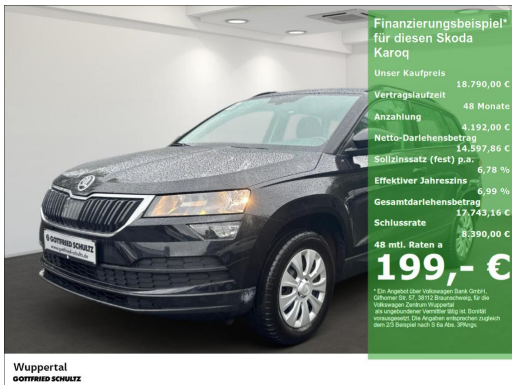

Gottfried Schultz Wuppertal GmbH & Co. KG

Angebotsnummer: 19740

Ausdruck vom: 28.04.2024