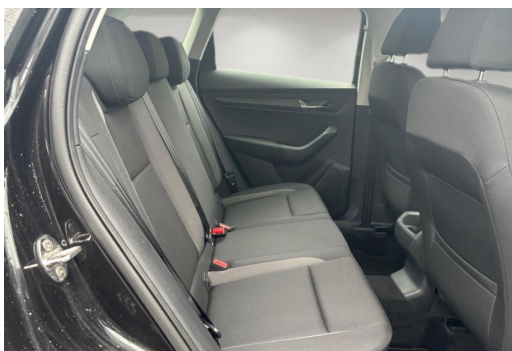

Gottfried Schultz Wuppertal GmbH & Co. KG

Angebotsnummer: 19740

Ausdruck vom: 28.04.2024