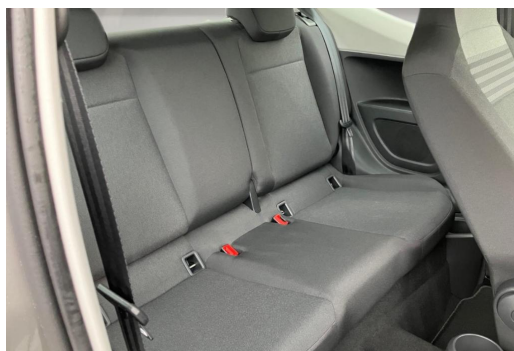

Audi Mettmann

Angebotsnummer: 62396

Ausdruck vom: 28.04.2024