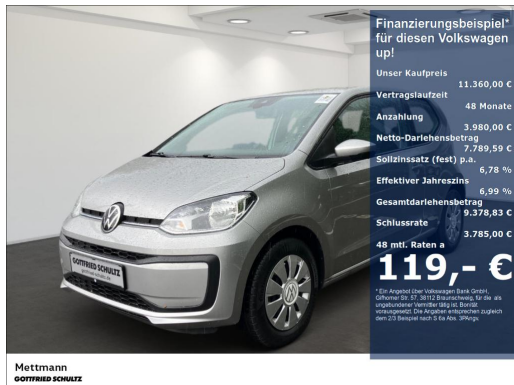

Audi Mettmann

Angebotsnummer: 62396

Ausdruck vom: 28.04.2024