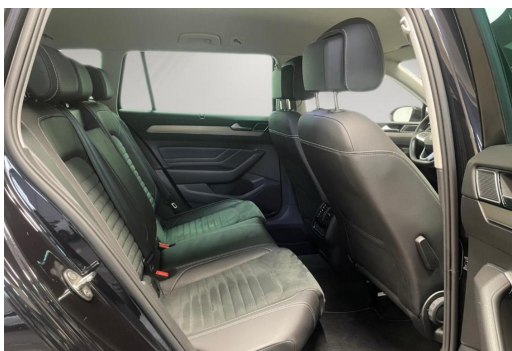

Volkswagen Zentrum Düsseldorf Angebotsnummer: 55731

Ausdruck vom: 29.04.2024

**Finanzierungsbeispiel*
für diesen Volkswagen
Passat Variant**

Unser Kaufpreis	25.990,00 €
Vertragslaufzeit	48 Monate
Anzahlung	6.664,00 €
Netto-Darlehensbetrag	19.325,77 €
Sollzinssatz (fikt.) p.a.	4,88 %
Effektiver Jahreszins	4,99 %
Gesamtdarlehensbetrag	22.166,66 €
Schlussrate	9.523,00 €

**48 mtl. Raten à
269,- €**

* Ein Angebot über Volkswagen Bank GmbH, Gürtelweg 20, 38112 Braunschweig, für die Volkswagen-Zentrale Düsseldorf. Die Angaben sind ohne Gewähr. Die Angaben entsprechen zugleich dem 25. September 2024. Die Angaben sind ohne Gewähr.