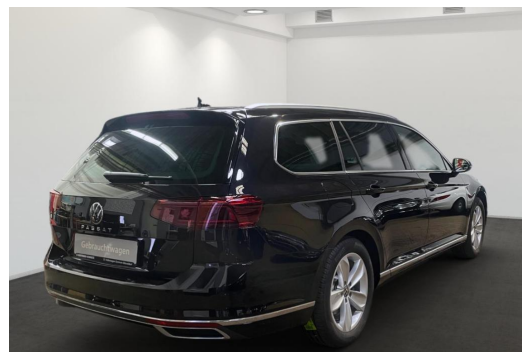

Volkswagen Zentrum Düsseldorf Angebotsnummer: 55731

Ausdruck vom: 29.04.2024

**Finanzierungsbeispiel*
für diesen Volkswagen
Passat Variant**

Unser Kaufpreis	25.990,00 €
Vertragslaufzeit	48 Monate
Anzahlung	6.664,00 €
Netto-Darlehensbetrag	19.325,77 €
Sollzinssatz (fikt.) p.a.	4,88 %
Effektiver Jahreszins	4,99 %
Gesamtdarlehensbetrag	22.166,66 €
Schlussrate	9.523,00 €

**48 mtl. Raten à
269,- €**

* Ein Angebot über Volkswagen Bank GmbH, Gürtelweg 20, 38112 Braunschweig, für die Volkswagen-Zentrale Düsseldorf. Die Angaben sind ohne Gewähr. Die Angaben entsprechen zugleich dem 25. September 2024. Die Angaben sind ohne Gewähr.