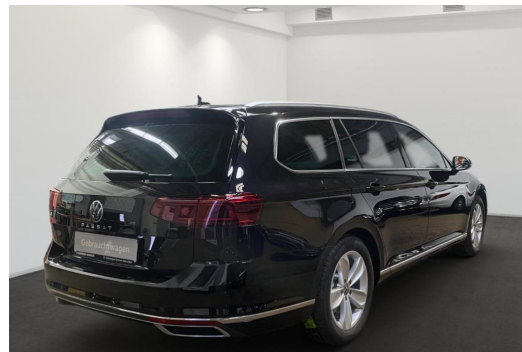

Volkswagen Zentrum Düsseldorf Angebotsnummer: 55731

Ausdruck vom: 28.04.2024