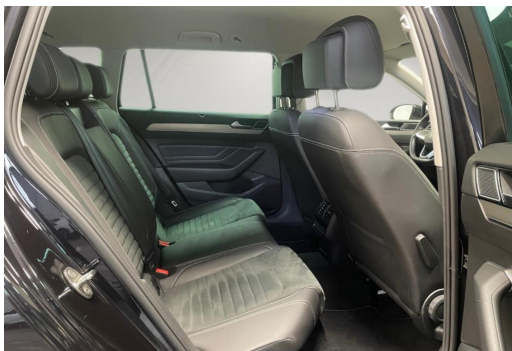

Volkswagen Zentrum Düsseldorf Angebotsnummer: 55731

Ausdruck vom: 28.04.2024