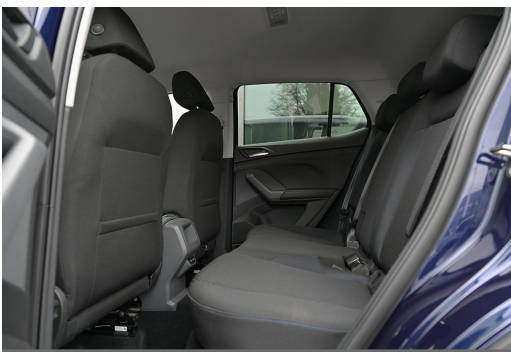

Wuppertal
GOTTFRIED SCHULTZ