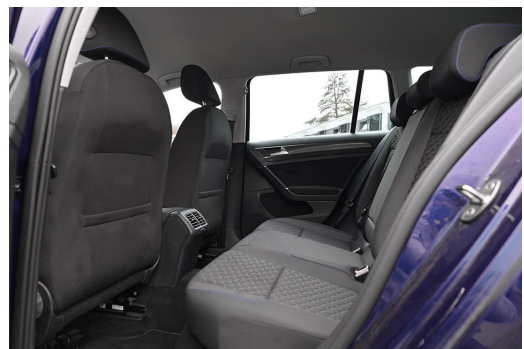

Wuppertal
GOTTFRIED SCHULTZ