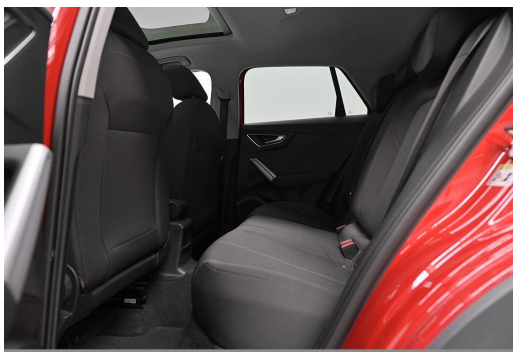

Audi Zentrum Wuppertal
GOTTFRIED SCHULTZ

Audi Gebrauchtwagen
gltw