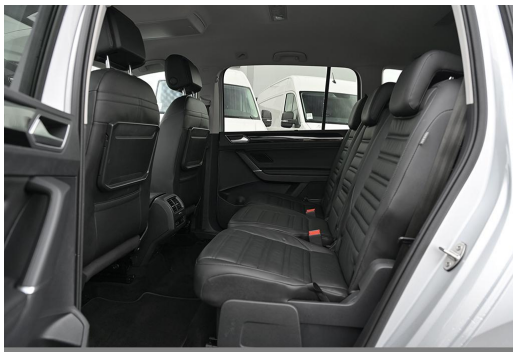

Wuppertal
GOTTFRIED SCHULTZ