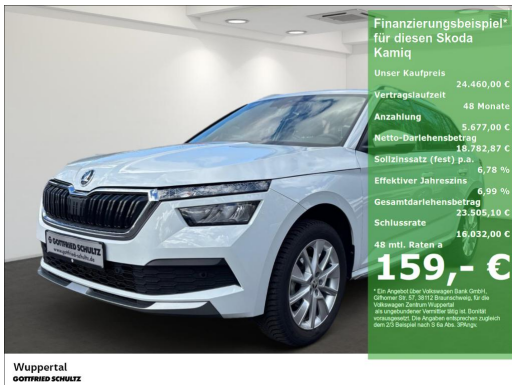

Gottfried Schultz Wuppertal GmbH & Co. KG

Angebotsnummer: 19595

Ausdruck vom: 29.04.2024