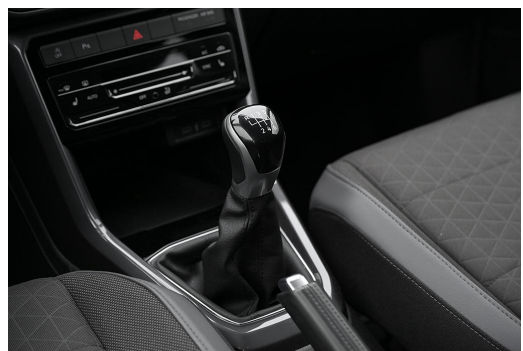

Wuppertal
GOTTFRIED SCHULTZ