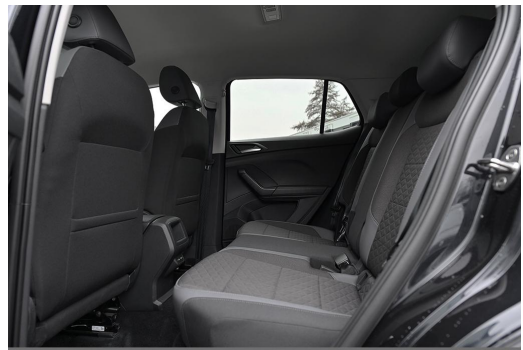

Wuppertal
GOTTFRIED SCHULTZ