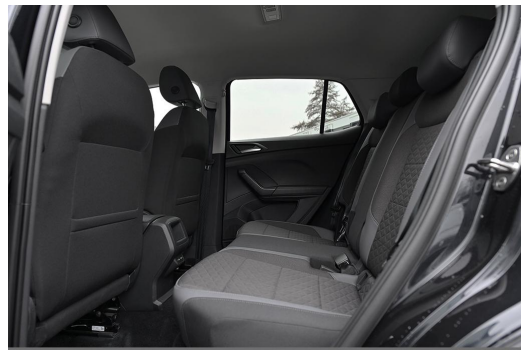

Wuppertal
GOTTFRIED SCHULTZ