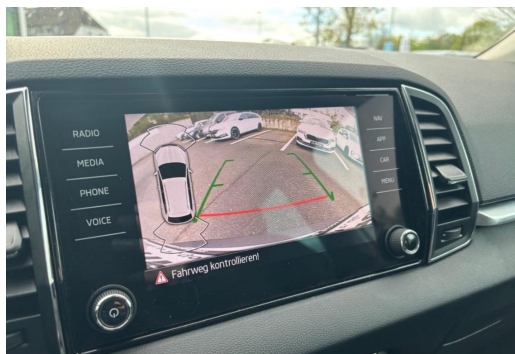

Wuppertal
GOTTFRIED SCHULTZ

Wuppertal
GOTTFRIED SCHULTZ