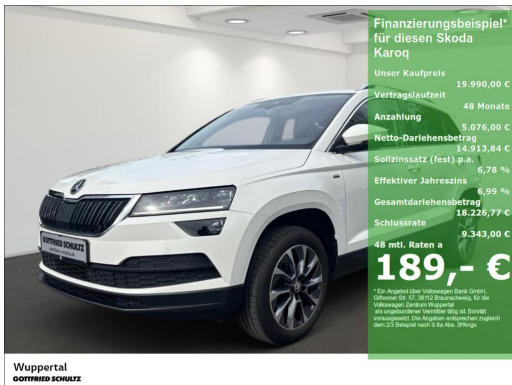

Gottfried Schultz Wuppertal GmbH & Co. KG

Angebotsnummer: 19804

Ausdruck vom: 28.04.2024