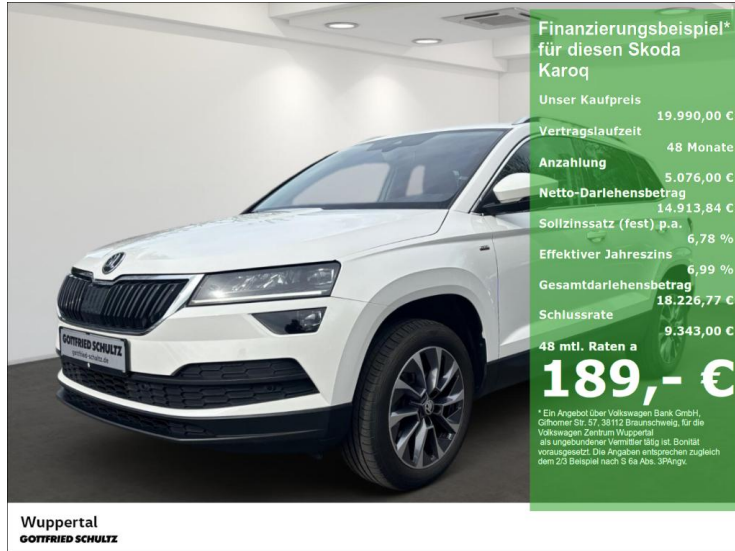

Gottfried Schultz Wuppertal GmbH & Co. KG

Angebotsnummer: 19804

Ausdruck vom: 28.04.2024

Skoda Karoq 1.6 TDI Drive 124 LED NAVI AHK SHZ PDC LM ZV

Preis:	19.990,- € (MwSt. ausweisbar)
Zustand:	Gebrauchtfahrzeug
Karosserie:	Geländewagen/Pickup
Leistung:	85 kW (116 PS)
Kraftstoff:	Diesel
Getriebe:	Schaltgetriebe
Kilometerstand:	98696
Vorbesitzer:	2
Außenfarbe:	Weiss
Polsterung:	Stoff
Türen:	5
Erstzulassung:	11 . 2020
Umweltplakette:	4 Euro6dtemp