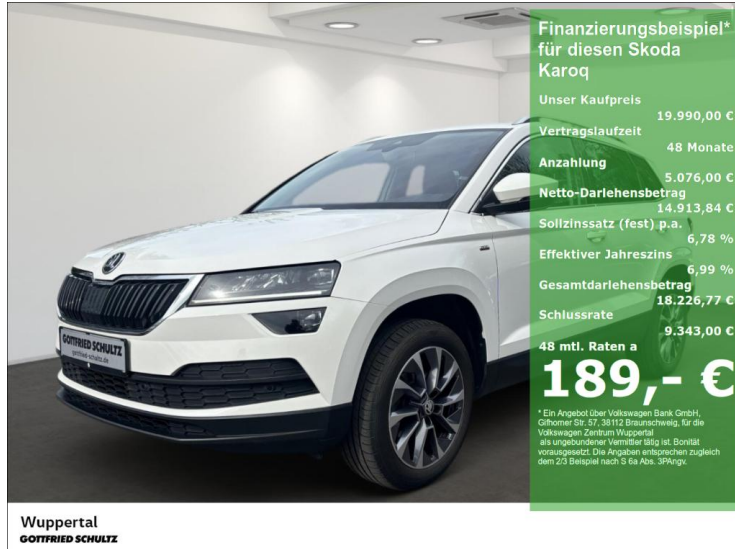

Gottfried Schultz Wuppertal GmbH & Co. KG

Angebotsnummer: 19804

Ausdruck vom: 29.04.2024

Skoda Karoq 1.6 TDI Drive 124 LED NAVI AHK SHZ PDC LM ZV

Preis:	19.990,- € (MwSt. ausweisbar)
Zustand:	Gebrauchtfahrzeug
Karosserie:	Geländewagen/Pickup
Leistung:	85 kW (116 PS)
Kraftstoff:	Diesel
Getriebe:	Schaltgetriebe
Kilometerstand:	98696
Vorbesitzer:	2
Außenfarbe:	Weiss
Polsterung:	Stoff
Türen:	5
Erstzulassung:	11 . 2020
Umweltplakette:	4 Euro6dtemp