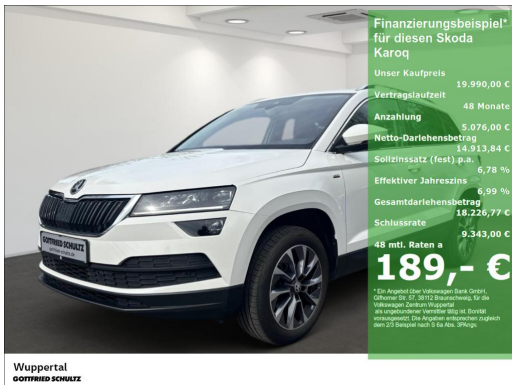

Gottfried Schultz Wuppertal GmbH & Co. KG

Angebotsnummer: 19804

Ausdruck vom: 29.04.2024