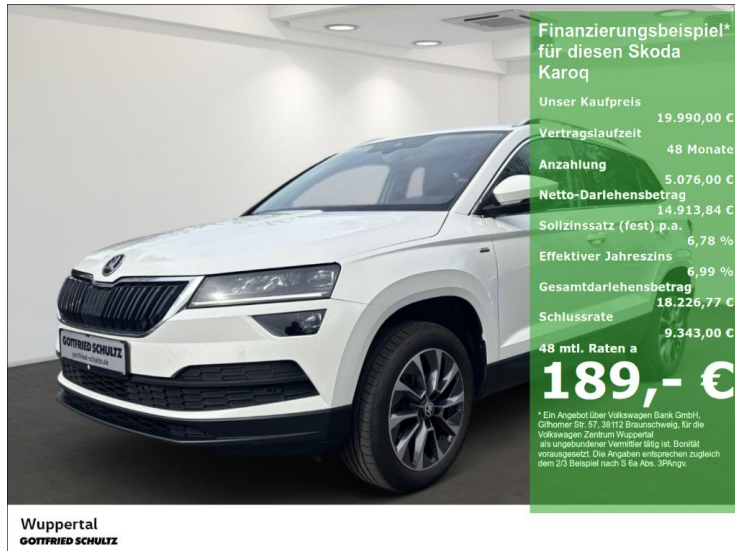

Gottfried Schultz Wuppertal GmbH & Co. KG

Angebotsnummer: 19804

Ausdruck vom: 29.04.2024

Skoda Karoq 1.6 TDI Drive 124 LED NAVI AHK SHZ PDC LM ZV

Preis:	19.990,- € (MwSt. ausweisbar)
Zustand:	Gebrauchtfahrzeug
Karosserie:	Geländewagen/Pickup
Leistung:	85 kW (116 PS)
Kraftstoff:	Diesel
Getriebe:	Schaltgetriebe
Kilometerstand:	98696
Vorbesitzer:	2
Außenfarbe:	Weiss
Polsterung:	Stoff
Türen:	5
Erstzulassung:	11 . 2020
Umweltplakette:	4 Euro6dtemp