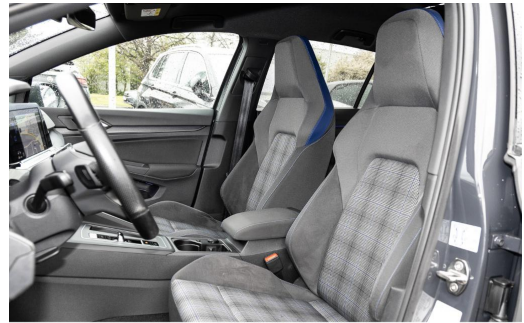

GOTTFRIED SCHULTZ

GOTTFRIED SCHULTZ

GOTTFRIED SCHULTZ

GOTTFRIED SCHULTZ

Volkswagen Grevenbroich

Angebotsnummer: 90870

Ausdruck vom: 29.04.2024

GOTTFRIED SCHULTZ