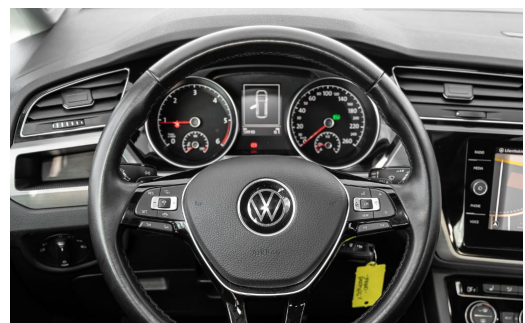

GOTTFRIED SCHULTZ

GOTTFRIED SCHULTZ

GOTTFRIED SCHULTZ

GOTTFRIED SCHULTZ

GOTTFRIED SCHULTZ

Volkswagen Grevenbroich

Angebotsnummer: 90694

Ausdruck vom: 29.04.2024