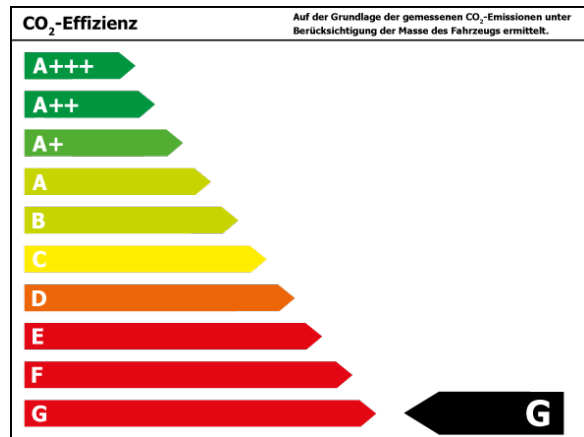

Verbrauch und Emissionen (NEFZ) *

Innerorts* :	12,9 l/100 km
Ausserorts* :	7,4 l/100 km
Kombiniert* :	9,4 l/100 km
CO ₂ -Emission* :	215,0 g/km

Verbrauch und Emissionen (WLTP) *

Langsam* :	18,6 l/100 km
Mittel* :	10,0 l/100 km
Schnell* :	8,7 l/100 km
Sehr schnell* :	8,9 l/100 km
Kombiniert* :	10,4 l/100 km
CO ₂ -Emission* :	235 g/km