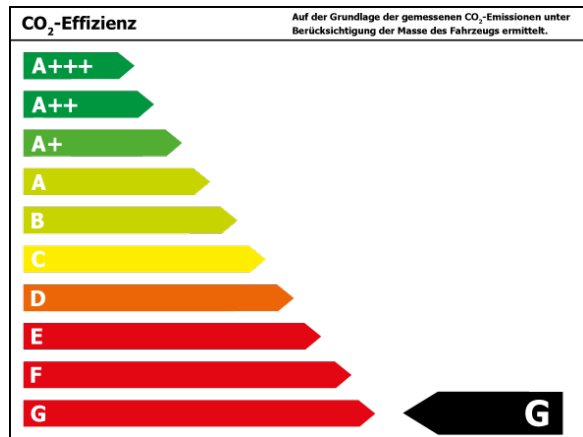

Verbrauch und Emissionen (NEFZ) *

Innerorts* :	12,9 l/100 km
Ausserorts* :	7,4 l/100 km
Kombiniert* :	9,4 l/100 km
CO ₂ -Emission* :	215,0 g/km

Verbrauch und Emissionen (WLTP) *

Langsam* :	18,6 l/100 km
Mittel* :	10,0 l/100 km
Schnell* :	8,7 l/100 km
Sehr schnell* :	8,9 l/100 km
Kombiniert* :	10,4 l/100 km
CO ₂ -Emission* :	235 g/km