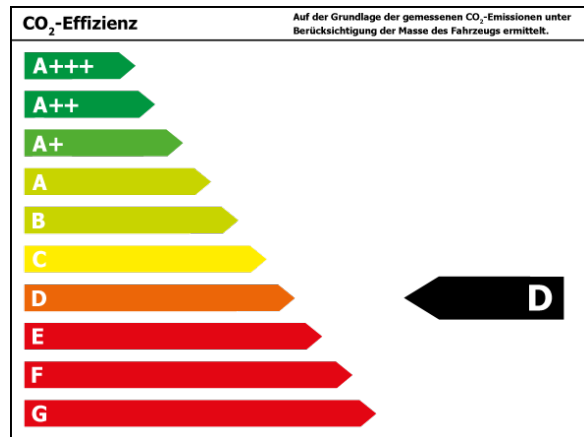

Bitte beachten Sie, dass bei allen Angaben zum Fahrzeug Irrtümer und Änderungen vorbehalten sind!

Verbrauch

Verbrauch und Emissionen (NEFZ) *

Innerorts* :	12,1 l/100 km
Ausserorts* :	10,1 l/100 km
Kombiniert* :	10,9 l/100 km
CO2-Emission* :	286,0 g/km

Verbrauch und Emissionen (WLTP) *

Langsam* :	12,1 l/100 km
Mittel* :	10,1 l/100 km
Schnell* :	9,3 l/100 km
Sehr schnell* :	12,3 l/100 km
Kombiniert* :	10,9 l/100 km
CO2-Emission* :	286 g/km

*Weitere Informationen zum offiziellen Kraftstoffverbrauch und den offiziellen spezifischen CO₂-Emissionen neuer Personenkraftwagen können dem 'Leitfaden über den Kraftstoffverbrauch, die CO₂-Emissionen und den Stromverbrauch neuer Personenkraftwagen' entnommen werden, der an allen Verkaufsstellen und bei 'Deutsche Automobil Treuhand GmbH' unter www.dat.de unentgeltlich erhältlich ist.