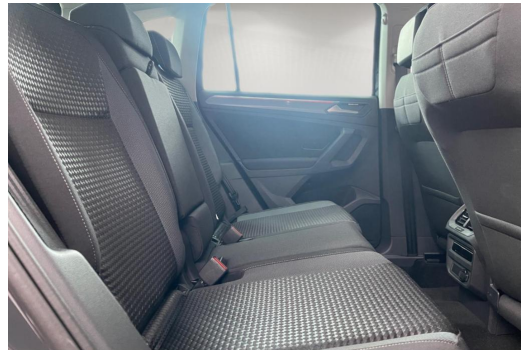

Velbert
GOTTFRIED SCHULTZ